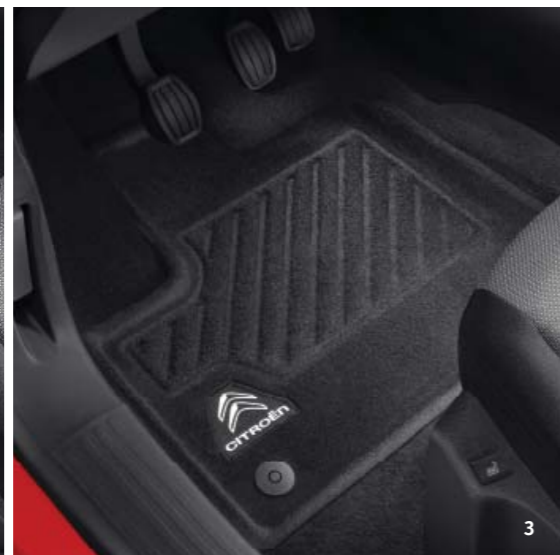

VÉDELEM

1

Citroën Berlingo furgonja gyakran ki van téve a szennyeződés, kavics- és sárfelverődés, súrlódás stb. veszélyének. A Citroën által kínált könnyen karbantartható és rendkívül masszív védőeszközökkel hosszú időre biztosíthatja a sérülésnek kitett felületek érintetlenségét.

1. Hátsó sárfogók
2. Gumi szőnyegszett
3. 3D padlószőnyegszett
4. Padlószőnyegszett
5. Ülészatalkészlet