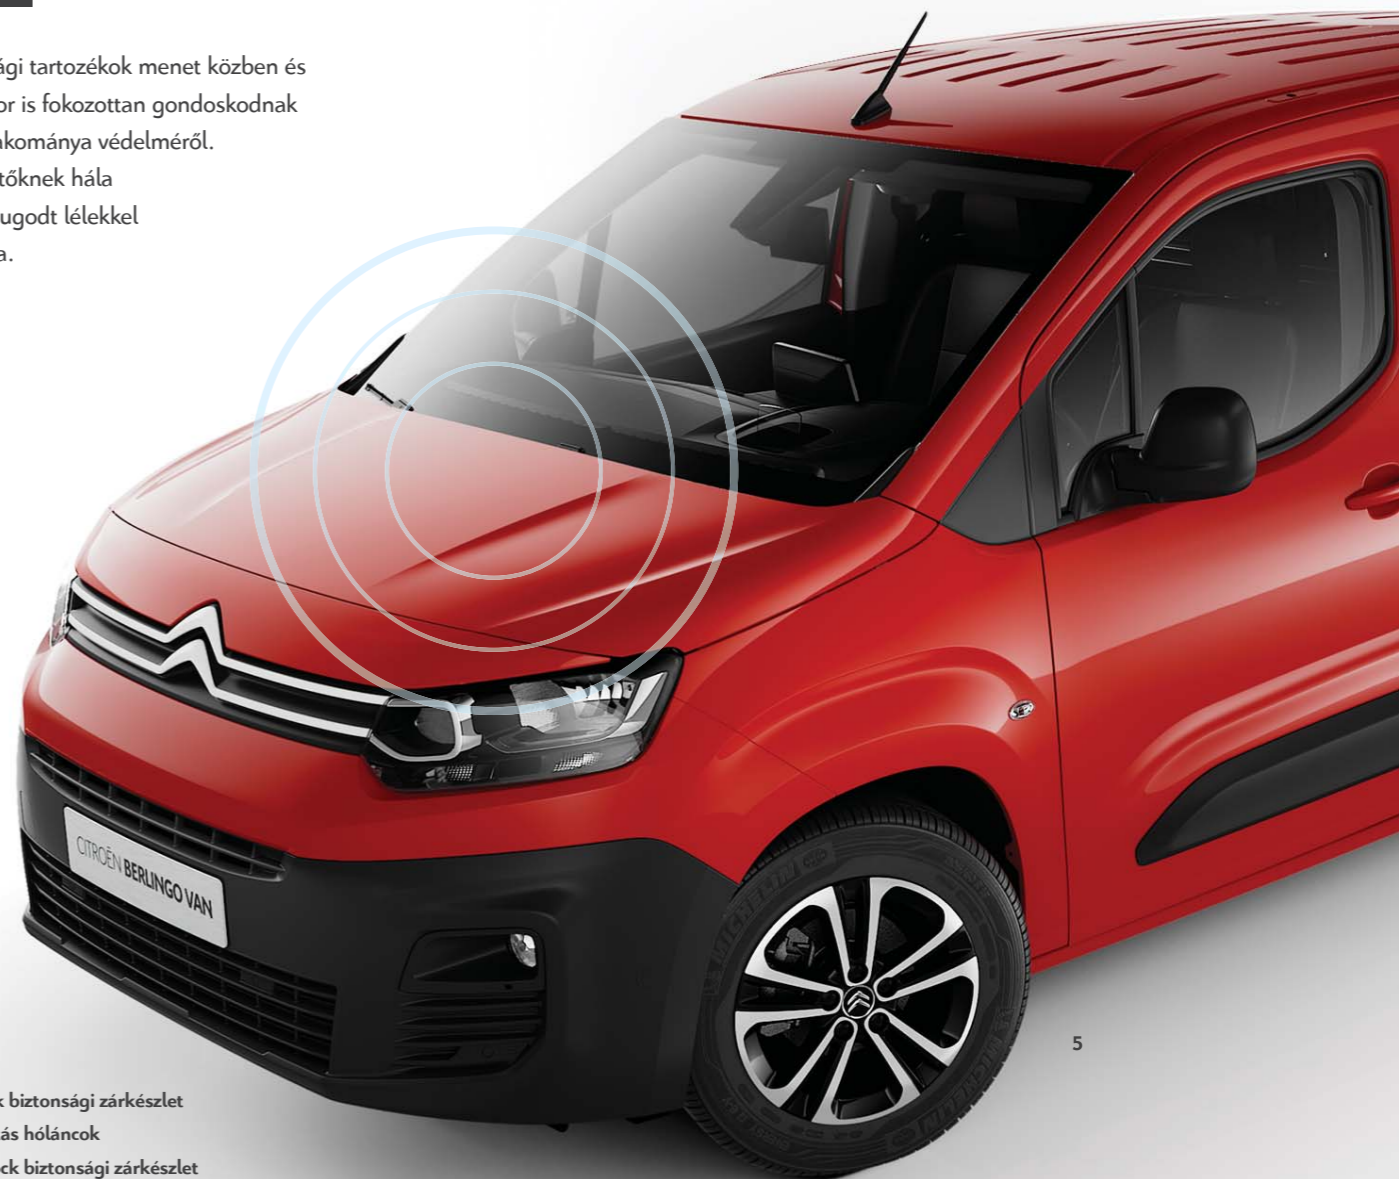

BIZTONSÁG

A biztonsági tartozékok menet közben és parkoláskor is fokozottan gondoskodnak Ön és a rakománya védelméről. E kiegészítőknek hála mindig nyugodt lélekkel kelhet útra.