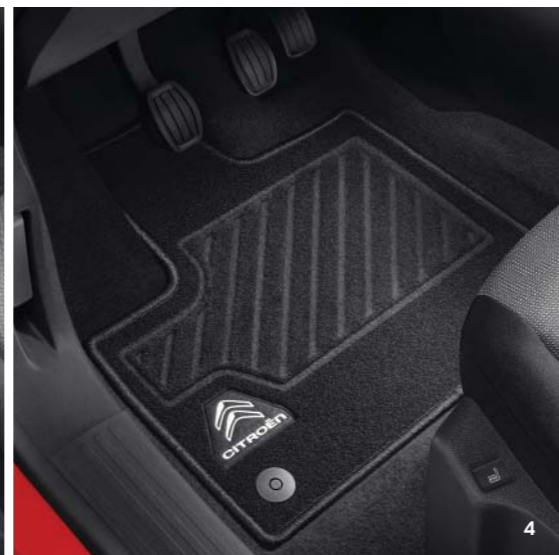

VÉDELEM

1

Citroën Berlingo furgonja gyakran ki van téve a szennyeződés, kavics- és sárfelverődés, súrlódás stb. veszélyének. A Citroën által kínált könnyen karbantartható és rendkívül masszív védőeszközökkel hosszú időre biztosíthatja a sérülésnek kitett felületek érintetlenségét.

1. Hátsó sárfogók
2. Gumi szőnyegszett
3. 3D padlószőnyegszett
4. Padlószőnyegszett
5. Ülészatalkészlet